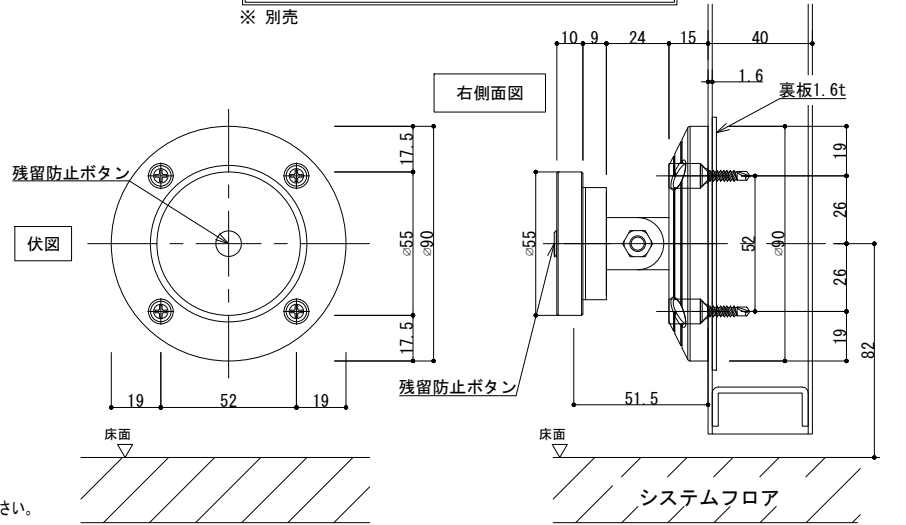

GD900F

アーマチュアプレートA(自動調整式)

※ 標準付属

GD900F

アーマチュアプレート

※ドアの鉄板厚が1.6mm以上であれば裏板は不要です。

素材	本体：アルミダイキャスト 磁石部：SS400
操作電圧	24Vdc
消費電流	60mA/24Vdc
保持力	30kg以下
仕上色	黒 / シルバー
アーマチュアA	自動調整式(標準付属)
アーマチュアB-1(丸)	自動調整式(別売オプション)
リード線	2本 / 50cm
特徴	ドアリリースボタン付き 残留磁気防止ボタン付き

※ 扉に裏板が入っていない場合、裏板2.3tを取り付けるか エビナット (Kタイプ) をご使用ください。
※ カーペットは、切欠いてください。

アーマチュアプレートB-1(丸)(自動調整式)

※ 別売

※ドアの鉄板厚が1.6mm以上であれば裏板は不要です。