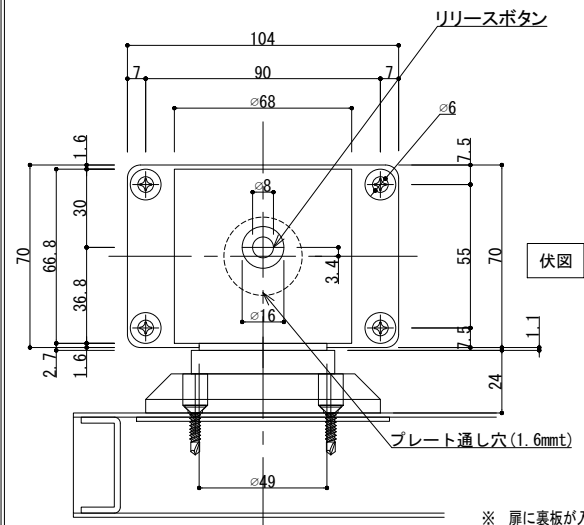

GD900F

アーマチュアプレートA(自動調整式)

※ 標準付属

GD900F

アーマチュアプレート

※ドアの鉄板厚が1.6mm以上であれば裏板は不要です。

素材	本体：アルミダイキャスト 磁石部：SS400
操作電圧	24Vdc
消費電流	60mA/24Vdc
保持力	30kg以下
仕上色	黒 / シルバー
アーマチュアA	自動調整式(標準付属)
アーマチュアB-1(丸)	自動調整式(別売オプション)
リード線	2本 / 50cm
特徴	ドアリリースボタン付き 残留磁気防止ボタン付き

※ 扉に裏板が入っていない場合、裏板2.3tを取り付けるか エビナット (Kタイプ) をご使用ください。
※ カーペットは、切欠いてください。

アーマチュアプレートB-1(丸)(自動調整式)

※ 別売

※ドアの鉄板厚が1.6mm以上であれば裏板は不要です。