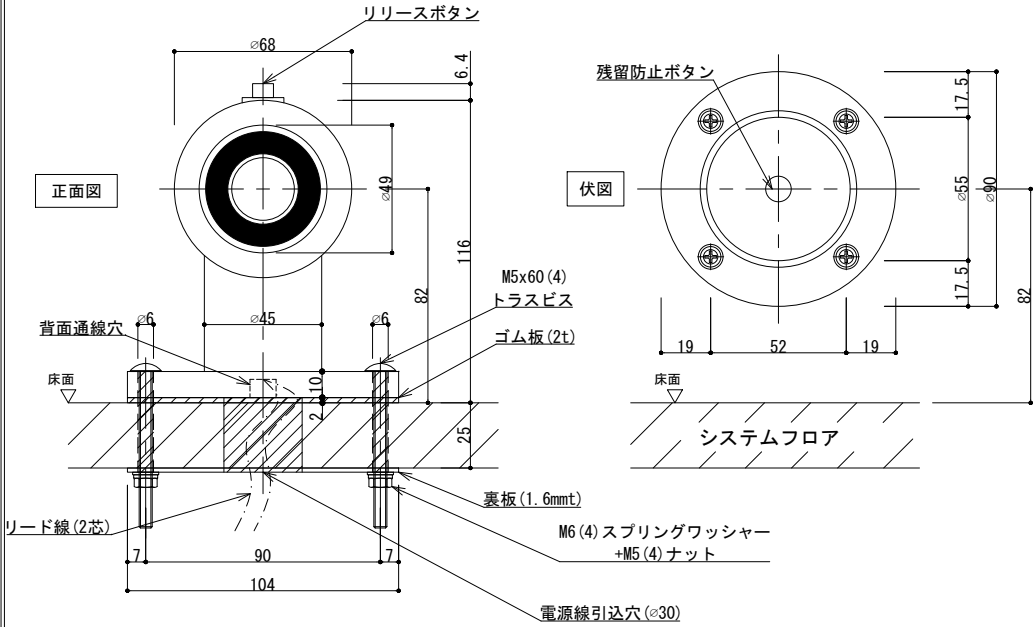

GD900F

アーマチュアプレートA(自動調整式)

※ 標準付属

GD900F

アーマチュアプレート

※ドアの鉄板厚が1.6mm以上であれば裏板は不要です。

素材	本体：アルミダイキャスト 磁石部：SS400
操作電圧	24Vdc
消費電流	60mA/24Vdc
保持力	30kg以下
仕上色	黒 / シルバー
アーマチュアA	自動調整式(標準付属)
アーマチュアB-1(丸)	自動調整式(別売オプション)
リード線	2本 / 50cm
特徴	ドアリリースボタン付き 残留磁気防止ボタン付き

※ 扉に裏板が入っていない場合、裏板2.3tを取り付けるか エビナット (Kタイプ) をご使用ください。
※ カーペットは、切欠いてください。

アーマチュアプレートB-1(丸)(自動調整式)

※ 別売

※ドアの鉄板厚が1.6mm以上であれば裏板は不要です。