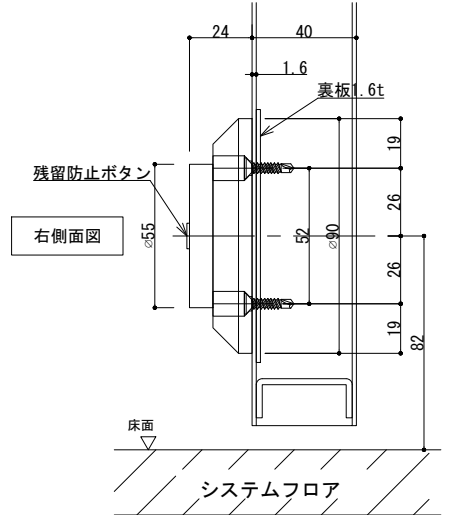

GD900F

アーマチュアプレートA(自動調整式)

※ 標準付属

GD900F

アーマチュアプレート

※ドアの鉄板厚が1.6mm以上であれば裏板は不要です。

素材	本体：アルミダイキャスト 磁石部：SS400
操作電圧	24Vdc
消費電流	60mA/24Vdc
保持力	30kg以下
仕上色	黒 / シルバー
アーマチュアA	自動調整式(標準付属)
アーマチュアB-1(丸)	自動調整式(別売オプション)
リード線	2本 / 50cm
特徴	ドアリリースボタン付き 残留磁気防止ボタン付き

※ 扉に裏板が入っていない場合、裏板2.3tを取り付けるか エビナット (Kタイプ) をご使用ください。
※ カーペットは、切欠いてください。

アーマチュアプレートB-1(丸)(自動調整式)

※ 別売

※ドアの鉄板厚が1.6mm以上であれば裏板は不要です。