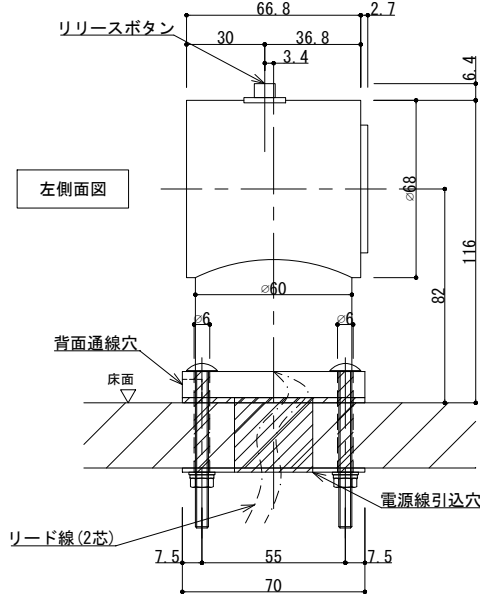

GD900F

アーマチュアプレートA(自動調整式)

※ 標準付属

GD900F

アーマチュアプレート

※ドアの鉄板厚が1.6mm以上であれば裏板は不要です。

素材	本体：アルミダイキャスト 磁石部：SS400
操作電圧	24Vdc
消費電流	60mA/24Vdc
保持力	30kg以下
仕上色	黒 / シルバー
アーマチュアA	自動調整式(標準付属)
アーマチュアB-1(丸)	自動調整式(別売オプション)
リード線	2本 / 50cm
特徴	ドアリリースボタン付き 残留磁気防止ボタン付き

※ 扉に裏板が入っていない場合、裏板2.3tを取り付けるか エビナット (Kタイプ) をご使用ください。
※ カーペットは、切欠いてください。

アーマチュアプレートB-1(丸)(自動調整式)

※ 別売

※ドアの鉄板厚が1.6mm以上であれば裏板は不要です。